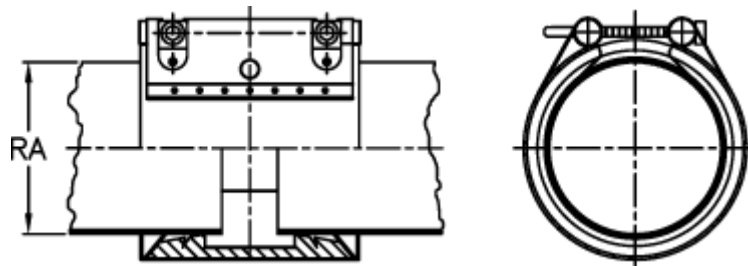

Varenummer: 025838320191
Beskrivelse: Norma Connect Kobling
FLEX E W5 Ø=191,0 EPDM, 13,7 bar

Mål

Note = Kontakt os for yderligere informationer.

RA = 191.0